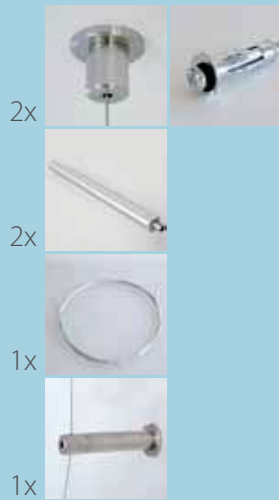

Komplet bez LED
 Set ohne LED
 Set without LEDs

długość Länge length	osłonka HS Abdeckung HS cover HS	numer artykułu Artikelnummer article number
1m	mleczna matt frosted	00068
	przeźroczysta klar transparent	00069

opis Beschreibung description		numer artykułu Artikelnummer article number	
	zawieszka wzdłużna do kartongipsu Befestiger für Karton - Gips Decke fastener for drywall ceiling	1559	
opis Beschreibung description	długość Länge length	osłonka HS Abdeckung HS cover HS	numer artykułu Artikelnummer article number
	oprawa przewodnikowa PDS - O bez źródeł światła LED Stromversorgung Beleuchtungsfassung ohne LEDs electricity conductive light fixture without LEDs	mleczna matt frosted	1522
		przeźroczysta klar transparent	1556
opis Beschreibung description	długość Länge length	numer artykułu Artikelnummer article number	
	linka stalowa, Ø 1mm Drahtseil, Ø 1mm steel wire, Ø 1mm	00066	
opis Beschreibung description	długość Länge length	numer artykułu Artikelnummer article number	
	mocowanie dolne kinkietu Untere Befestigung der Pendelleuchte sconce bottom fastener	00067	

* Zalecany zasilacz / empfohlene Netzteile / recommended power supply:
 Mean Well DC 12 V: 50W (for 3 x 1m)

opis Beschreibung description	długość Länge length	osłonka HS Abdeckung HS cover HS	numer artykułu Artikelnummer article number
	1m	mleczna matt frosted	1522
		przeźroczysta klar transparent	1556
opis Beschreibung description	długość Länge length	numer artykułu Artikelnummer article number	
 linka stalowa, Ø 1mm Drahtseil, Ø 1mm steel wire, Ø 1mm	2m	00066	
opis Beschreibung description	długość Länge length	numer artykułu Artikelnummer article number	
 mocowanie dolne kinkietu Untere Befestigung der Pendelleuchte sconce bottom fastener	73mm	00067	
opis Beschreibung description	długość Länge length	numer artykułu Artikelnummer article number	
 mocowanie zasilające kinkietu Stromversorgung - Befestigung der Pendelleuchte sconce electricity conductive - fastener	73mm	00198	