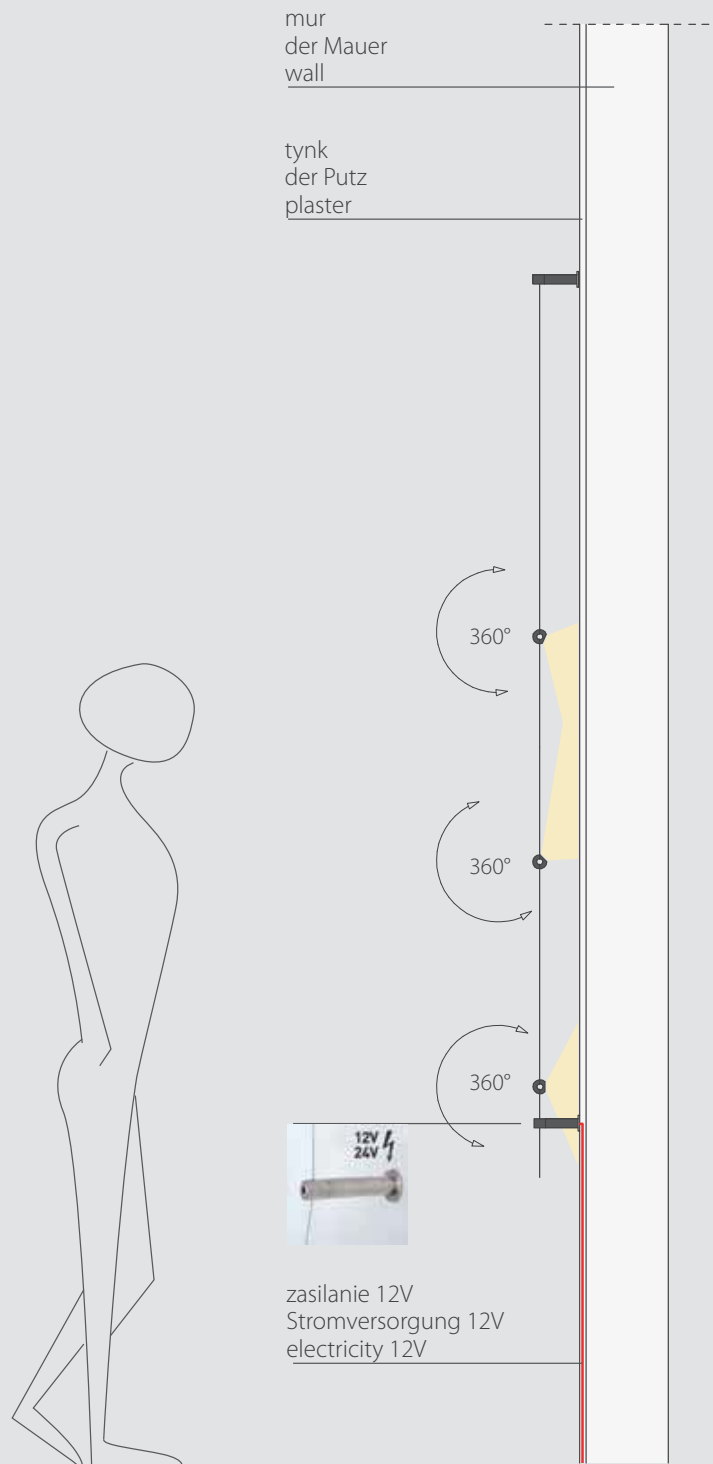

opis Beschreibung description		numer artykułu Artikelnummer article number	
	zawieszka wzdłużna do kartongipsu Befestiger für Karton - Gips Decke fastener for drywall ceiling	1559	
opis Beschreibung description	długość Länge length	osłonka HS Abdeckung HS cover HS	numer artykułu Artikelnummer article number
	oprawa przewodnikowa PDS - O bez źródeł światła LED Stromversorgung Beleuchtungsfassung ohne LEDs electricity conductive light fixture without LEDs	mleczna matt frosted	1522
		przeźroczysta klar transparent	1556
opis Beschreibung description	długość Länge length	numer artykułu Artikelnummer article number	
	linka stalowa, Ø 1mm Drahtseil, Ø 1mm steel wire, Ø 1mm	00066	
opis Beschreibung description	długość Länge length	numer artykułu Artikelnummer article number	
	mocowanie dolne kinkietu Untere Befestigung der Pendelleuchte sconce bottom fastener	00067	

* Zalecany zasilacz / empfohlene Netzteile / recommended power supply:
 Mean Well DC 12 V: 50W (for 3 x 1m)

opis Beschreibung description	długość Länge length	osłonka HS Abdeckung HS cover HS	numer artykułu Artikelnummer article number
	1m	mleczna matt frosted	1522
		przeźroczysta klar transparent	1556
opis Beschreibung description	długość Länge length	numer artykułu Artikelnummer article number	
 linka stalowa, Ø 1mm Drahtseil, Ø 1mm steel wire, Ø 1mm	2m	00066	
opis Beschreibung description	długość Länge length	numer artykułu Artikelnummer article number	
 mocowanie dolne kinkietu Untere Befestigung der Pendelleuchte sconce bottom fastener	73mm	00067	
opis Beschreibung description	długość Länge length	numer artykułu Artikelnummer article number	
 mocowanie zasilające kinkietu Stromversorgung - Befestigung der Pendelleuchte sconce electricity conductive - fastener	73mm	00198	