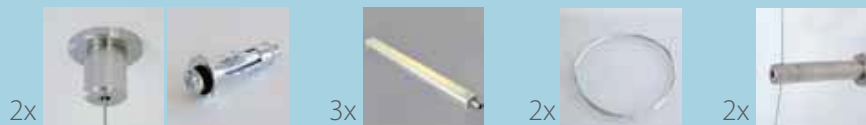

Komplet bez LED
 Set ohne LED
 Set without LEDs

długość Länge length	osłonka HS Abdeckung HS cover HS	numer artykułu Artikelnummer article number
1m	mleczna matt frosted	00068
	przeźroczysta klar transparent	00069

opis Beschreibung description		numer artykułu Artikelnummer article number	
	zawieszka wzdłużna do kartongipsu Befestiger für Karton - Gips Decke fastener for drywall ceiling	1559	
opis Beschreibung description	długość Länge length	osłonka HS Abdeckung HS cover HS	numer artykułu Artikelnummer article number
	oprawa przewodnikowa PDS - O bez źródeł światła LED Stromversorgung Beleuchtungsfassung ohne LEDs electricity conductive light fixture without LEDs	mleczna matt frosted	1522
		przeźroczysta klar transparent	1556
opis Beschreibung description	długość Länge length	numer artykułu Artikelnummer article number	
	linka stalowa, Ø 1mm Drahtseil, Ø 1mm steel wire, Ø 1mm	00066	
opis Beschreibung description	długość Länge length	numer artykułu Artikelnummer article number	
	mocowanie dolne kinkietu Untere Befestigung der Pendelleuchte sconce bottom fastener	00067	

Komplet z LED / Set mit LED / Set with LEDs

* Zalecany zasilacz /
 empfohlene Netzteile
 / recommended power
 supply:

Mean Well DC 12 V:
 50W (for 3 x 1m)

dlugość Länge length	napięcie Spannung voltage	pobór mocy Energieverbrauch power consumption	temp. barwna Temp./Lichtfarbe color temp.	luminy Lumen lumen output	osłonka HS Abdeckung HS cover HS	numer artykułu Artikelnummer article number
3x1m	DC 14 V	3x14 W	3000 - 4000 K białe ciepłe warmweiss warm white (024-050-10-03WW)Nr. 1275	3x 800 lm	mleczna matt frosted	00064
					przeźroczysta klar transparent	00065
			6000 - 8000 K białe zimne kaltweiss cold white (024-050-10-03W)Nr. 1273	3x 900 lm	mleczna matt frosted	00070
					przeźroczysta klar transparent	00071