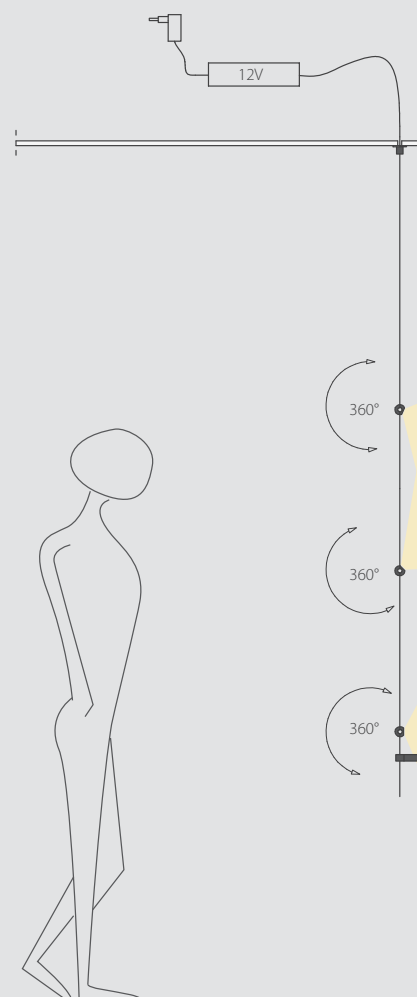

opis Beschreibung description		numer artykułu Artikelnummer article number	
	zawieszka wzdłużna do kartongipsu Befestiger für Karton - Gips Decke fastener for drywall ceiling	1559	
opis Beschreibung description	długość Länge length	osłonka HS Abdeckung HS cover HS	numer artykułu Artikelnummer article number
	oprawa przewodnikowa PDS - O bez źródeł światła LED Stromversorgung Beleuchtungsfassung ohne LEDs electricity conductive light fixture without LEDs	mleczna matt frosted	1522
		przeźroczysta klar transparent	1556
opis Beschreibung description	długość Länge length	numer artykułu Artikelnummer article number	
	linka stalowa, Ø 1mm Drahtseil, Ø 1mm steel wire, Ø 1mm	00066	
opis Beschreibung description	długość Länge length	numer artykułu Artikelnummer article number	
	mocowanie dolne kinkietu Untere Befestigung der Pendelleuchte sconce bottom fastener	00067	

Komplet z LED / Set mit LED / Set with LEDs

* Zalecany zasilacz /
 empfohlene Netzteile
 / recommended power
 supply:

Mean Well DC 12 V:
 50W (for 3 x 1m)

dlugość Länge length	napięcie Spannung voltage	pobór mocy Energieverbrauch power consumption	temp. barwna Temp./Lichtfarbe color temp.	luminy Lumen lumen output	osłonka HS Abdeckung HS cover HS	numer artykułu Artikelnummer article number
3x1m	DC 14 V	3x14 W	3000 - 4000 K białe ciepłe warmweiss warm white (024-050-10-03WW)Nr. 1275	3x 800 lm	mleczna matt frosted	00064
					przeźroczysta klar transparent	00065
			6000 - 8000 K białe zimne kaltweiss cold white (024-050-10-03W)Nr. 1273	3x 900 lm	mleczna matt frosted	00070
					przeźroczysta klar transparent	00071