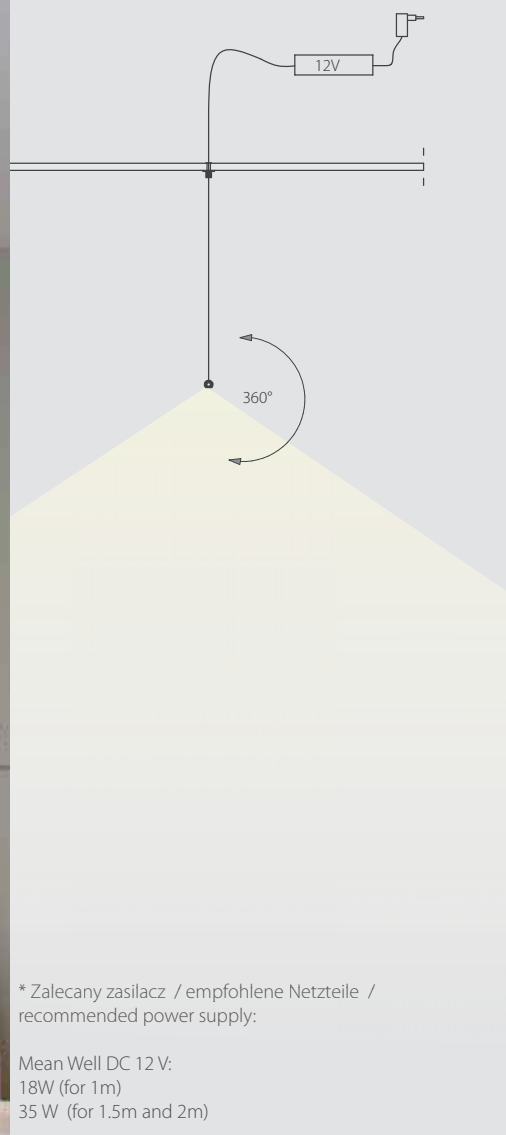

* Die Angaben in unseren Flyer entsprechen dem Stand bei Drucklegung, sind unverbindlich und sollen ausschliesslich Informationszwecken dienen. Wir behalten uns vor, jederzeit Änderungen an unseren Produkten vorzunehmen.
/ We reserve the right to change and modify our products.