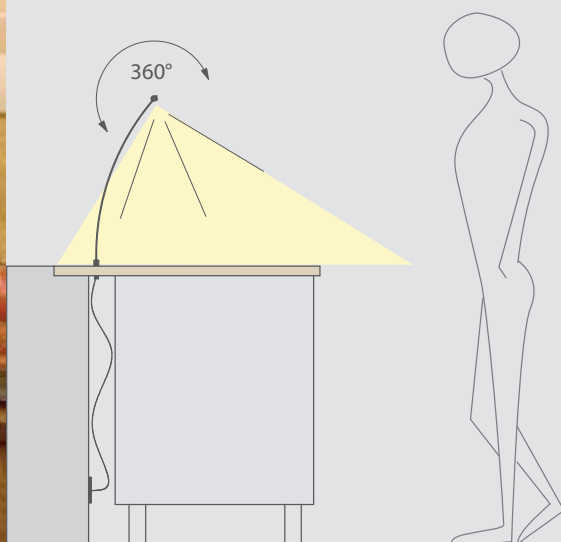

* Die Angaben in unseren Flyer entsprechen dem Stand bei Drucklegung, sind unverbindlich und sollen ausschliesslich Informationszwecken dienen. Wir behalten uns vor, jederzeit Änderungen an unseren Produkten vorzunehmen.
/ We reserve the right to change and modify our products.