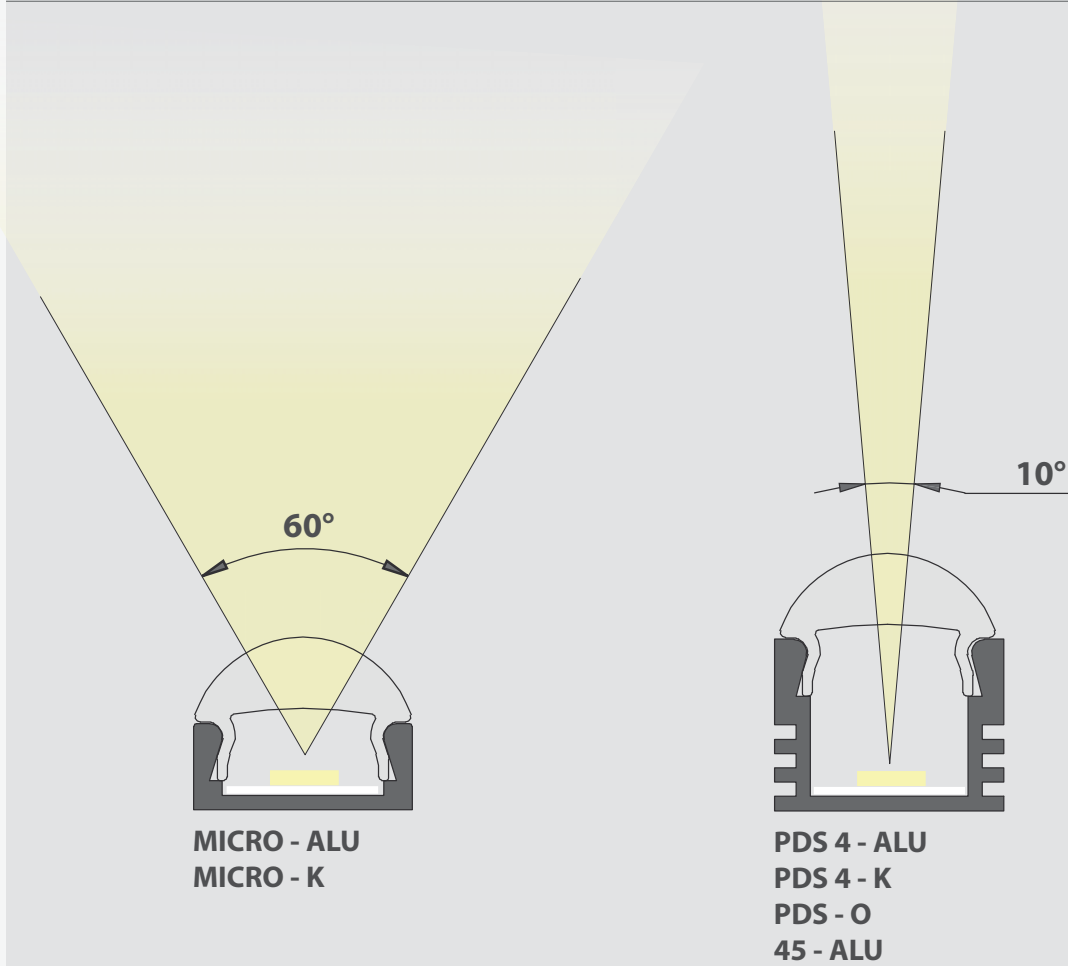

* Die Angaben in unseren Flyer entsprechen dem Stand bei Drucklegung, sind unverbindlich und sollen ausschliesslich Informationszwecken dienen. Wir behalten uns vor, jederzeit Änderungen an unseren Produkten vorzunehmen.