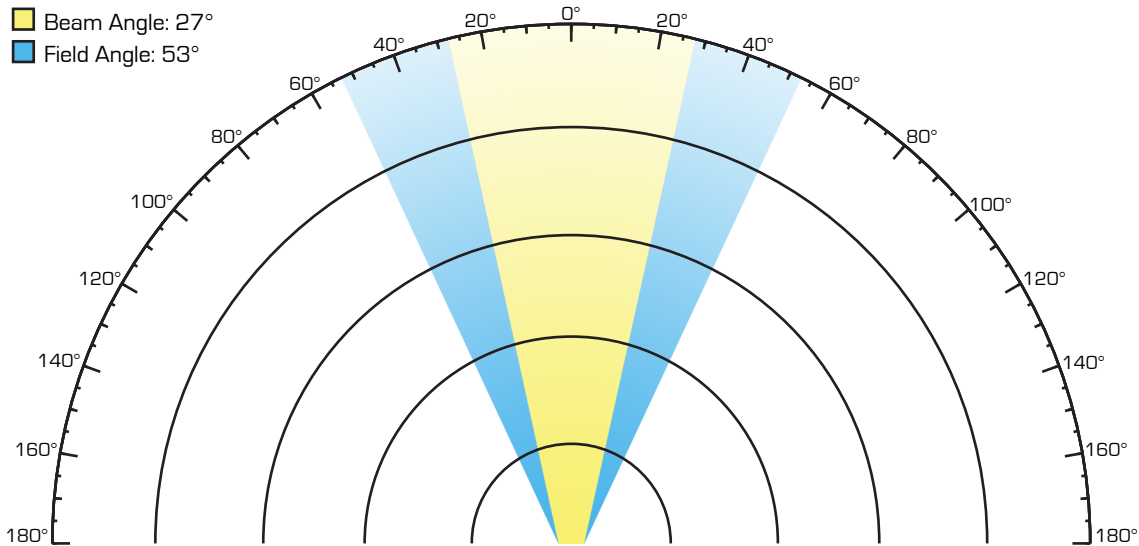

# Illumipanel 28 IP Optic 30 RGB

■ Beam Angle: 27°

■ Field Angle: 53°

	1m	2m	3m	4m	5m
Illuminance at a Distance (lux):	2,461	615	273	154	98
Beam Spread: Horizontal(m):	0.5	1.0	1.5	2.0	2.5
Vertical(m):	0.5	1.0	1.4	1.9	2.4