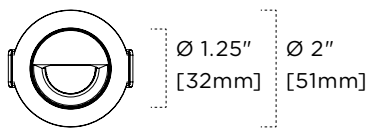

**ROUND & SQUARE TRIM DIMENSIONS**

**LUMEN SERIES: 8008, 9007, 8011, 9010**

**ROUND FIXED**

**ROUND ADJUSTABLE**

**ROUND WALL WASH**

**SQUARE FIXED**

**SQUARE ADJUSTABLE**

**SQUARE WALL WASH**