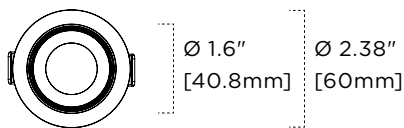

ROUND ADJUSTABLE