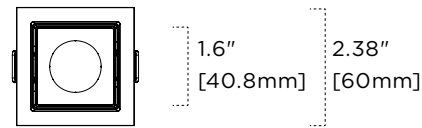

**ROUND & SQUARE TRIM DIMENSIONS**

**LUMEN SERIES: 8008, 9007, 8011, 9010**

**ROUND FIXED**

**ROUND ADJUSTABLE**

**ROUND WALL WASH**

**SQUARE FIXED**

**SQUARE ADJUSTABLE**

**SQUARE WALL WASH**