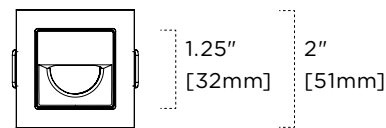

**ROUND & SQUARE TRIM DIMENSIONS**

**LUMEN SERIES: 8008, 9007, 8011, 9010**

**ROUND FIXED**

**ROUND ADJUSTABLE**

**ROUND WALL WASH**

**SQUARE FIXED**

**SQUARE ADJUSTABLE**

**SQUARE WALL WASH**