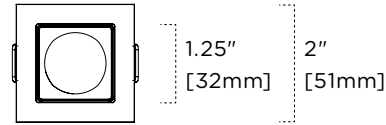

**ROUND & SQUARE TRIM DIMENSIONS**

**LUMEN SERIES: 8008, 9007, 8011, 9010**

**ROUND FIXED**

**ROUND ADJUSTABLE**

**ROUND WALL WASH**

**SQUARE FIXED**

**SQUARE ADJUSTABLE**

**SQUARE WALL WASH**