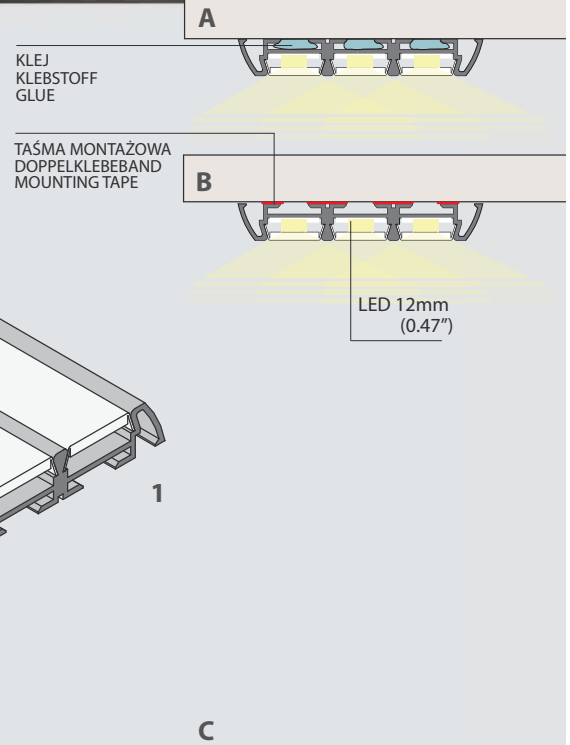

* Die Angaben in unseren Flyer entsprechen dem Stand bei Drucklegung, sind unverbindlich und sollen ausschliesslich Informationszwecken dienen. Wir behalten uns vor, jederzeit Änderungen an unseren Produkten vorzunehmen.